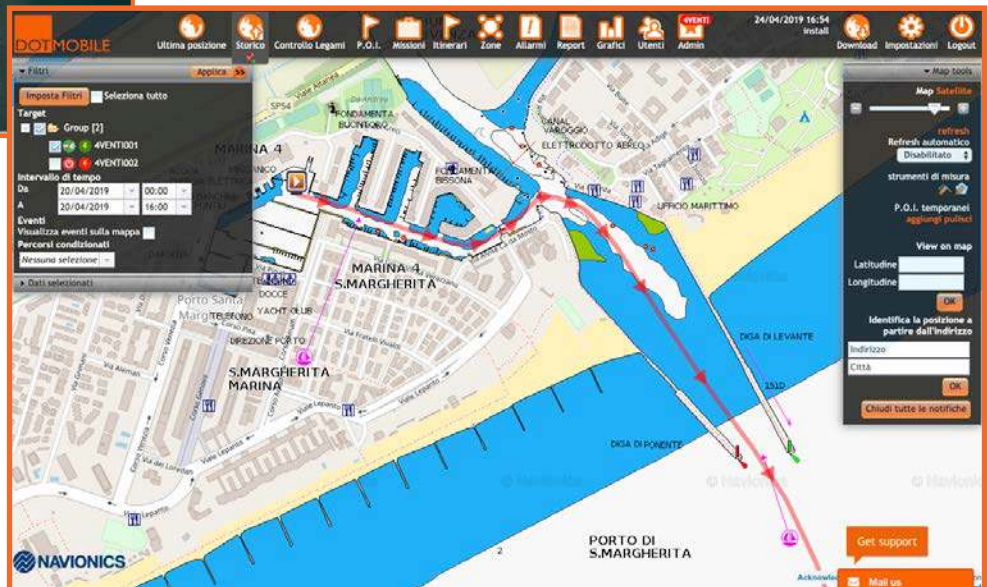

Tracking globale

Localizza e traccia l'intera flotta in tempo reale
su piu' cartografie: Navionics, Marine, Google, Openstreet

Algoritmo Unico a 3 parametri

i nostri dispositivi inviano la posizione ogni **0,054nm**, oppure ogni **30 secondi**, oppure in caso di **virata superiore a 10°**, disegnando linee perfette e rotte complete di curve.

Con **DOTMobile App**
(Android - iOS)
controlli in **TEMPO REALE**
le tue imbarcazioni:

- Posizione
- ON/OFF Allarmi
- Blocco/Sblocco motore
- ON/OFF Dispositivi di Bordo
- Storico Rotte
- Inseguimento

Storico 36 mesi

Posizioni ed eventi sono registrati e analizzabili per giornate e fasce orarie, anche al fine di accertare eventuali responsabilita' e risolvere contenziosi.

La **SIM Globale e Multi-Carrier** assicura la massima copertura ovunque si trovi la tua imbarcazione.

Il Geofencing

tramite la funzione **Pin&Drag**, e' possibile disegnare un **numero illimitato di aree multi-forma**, circolari, poligonali e convesse, per contrassegnare **zone pericolose, non navigabili, di ancoraggio o di attracco**.