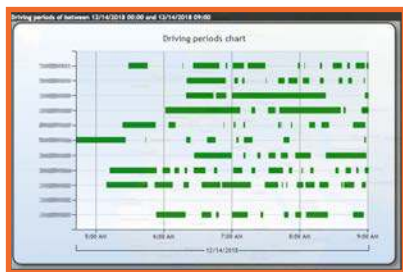

Management

REGISTRO MANUTENZIONI E PROGRAMMAZIONE

Registra e Pianifica le manutenzioni per semplificare le operazioni, riducendo i costi tramite l'analisi dei dati raccolti. Invia avvisi di scadenza della manutenzione.

Target	From Date	To Date	Minutes
11/11/2018	08:00:00	11/12/2018, 23:59:59	104
11/12/2018	08:00:00	11/12/2018, 23:59:59	104
12/01/2018	08:00:00	11/12/2018, 23:59:59	104
12/02/2018	08:00:00	11/12/2018, 23:59:59	104
12/03/2018	08:00:00	11/12/2018, 23:59:59	104
12/04/2018	08:00:00	11/12/2018, 23:59:59	104
12/05/2018	08:00:00	11/12/2018, 23:59:59	104
12/06/2018	08:00:00	11/12/2018, 23:59:59	104
12/07/2018	08:00:00	11/12/2018, 23:59:59	104
12/08/2018	08:00:00	11/12/2018, 23:59:59	104
12/09/2018	08:00:00	11/12/2018, 23:59:59	104
12/10/2018	08:00:00	11/12/2018, 23:59:59	104
12/11/2018	08:00:00	11/12/2018, 23:59:59	104
12/12/2018	08:00:00	11/12/2018, 23:59:59	104

Tutti i dati, eventi, allarmi, ore di navigazione, velocità, posizioni, stato della batteria, ecc. vengono registrati per 36 mesi e possono essere analizzati tramite una dashboard intuitiva.

Tele Controllo ON/OFF da remoto

**batterie
luci
pompe
aria condizionata
lampeggianti
sirene**

...