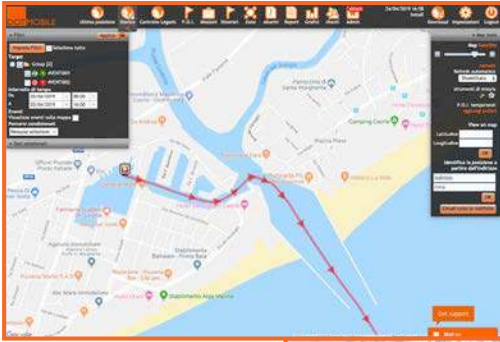

Tracking globale

Localizza e traccia l'intera flotta in tempo reale
su piu' cartografie: Navionics, Marine, Google, Openstreet

Algoritmo Unico a 3 parametri

i nostri dispositivi inviano la posizione ogni **0,054nm**, oppure ogni **30 secondi**, oppure in caso di **virata superiore a 10°**, disegnando linee perfette e rotte complete di curve.

Con **DOTMobile App**
(Android - iOS)
controlli in **TEMPO REALE**
le tue imbarcazioni:

- Posizione
- ON/OFF Allarmi
- Blocco/Sblocco motore
- ON/OFF Dispositivi di Bordo
- Storico Rotte
- Inseguimento

Storico 36 mesi

Posizioni ed eventi sono registrati e analizzabili per giornate e fasce orarie, anche al fine di accertare eventuali responsabilita' e risolvere contenziosi.

La **SIM Globale e Multi-Carrier** assicura la massima copertura ovunque si trovi la tua imbarcazione.