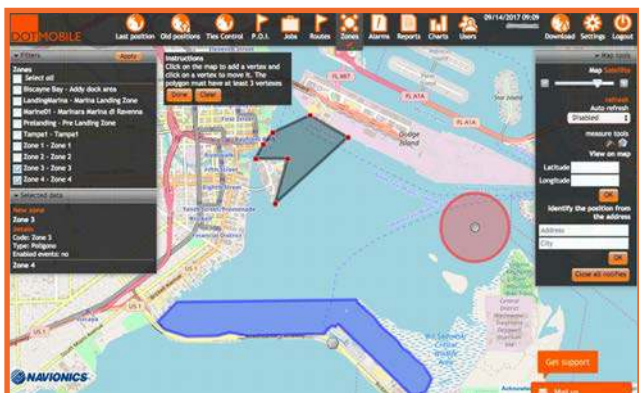

Tracking globale

Localizza e traccia l'intera flotta in tempo reale
su piu' cartografie: Navionics, Marine, Google, Openstreet

Algoritmo Unico a 3 parametri

i nostri dispositivi inviano la posizione ogni **0,054nm**, oppure ogni **30 secondi**, oppure in caso di **virata superiore a 10°**, disegnando linee perfette e rotte complete di curve.

Con **DOTMobile App**
(Android - iOS)
controlli in **TEMPO REALE**
le tue imbarcazioni:

- Posizione
- ON/OFF Allarmi
- Blocco/Sblocco motore
- ON/OFF Dispositivi di Bordo
- Storico Rotte
- Inseguimento

Storico 36 mesi

Posizioni ed eventi sono registrati e analizzabili per giornate e fasce orarie, anche al fine di accertare eventuali responsabilita' e risolvere contenziosi.

La **SIM Globale e Multi-Carrier** assicura la massima copertura ovunque si trovi la tua imbarcazione.

Il Geofencing

tramite la funzione **Pin&Drag**, e' possibile disegnare un **numero illimitato di aree multi-forma**, circolari, poligonali e convesse, per contrassegnare **zone pericolose, non navigabili, di ancoraggio o di attracco**.