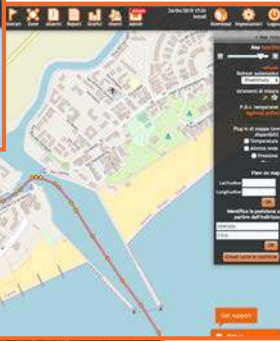

Tracking globale

Localizza e traccia l'intera flotta in tempo reale
su piu' cartografie: Navionics, Marine, Google, Openstreet

Algoritmo Unico a 3 parametri

i nostri dispositivi inviano la posizione ogni **0,054nm**, oppure ogni **30 secondi**, oppure in caso di **virata superiore a 10°**, disegnando linee perfette e rotte complete di curve.

Con **DOTMobile App**
(Android - iOS)
controlli in **TEMPO REALE**
le tue imbarcazioni:

- Posizione
- ON/OFF Allarmi
- Blocco/Sblocco motore
- ON/OFF Dispositivi di Bordo
- Storico Rotte
- Inseguimento